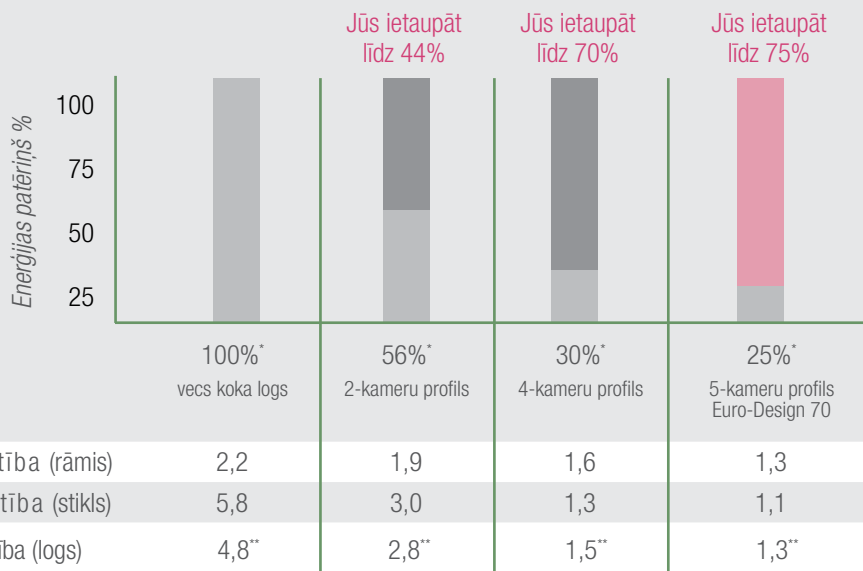

Šis logotips simbolizē REHAU kvalitāti.

Teicams dizains un visaugstākā kvalitāte ir REHAU simboli..

Visas priekšrocības īsumā:

**Logu profilu sistēma Euro-Design 70 elitāriem mājokļiem**

Siltumizolācija:  $U_f$  vērtība: 1,3 W/m<sup>2</sup>K

Iebūves dziļums: 70 mm

Aizsardzība pret ielaušanos: līdz pretestības klasei Nr. 2

Skaņas izolācija: līdz skaņas izolācijas klasei Nr. 4

Virsmas: augstvērtīga, gluda un viegli kopjama

- ideāli piemērota zema enerģijas patēriņa un restaurējamām ēkām
- kombinējama ar žalūzijām Comfort-Design Plus
- 5-kameru tehnoloģija
- logiem un balkonu durvīm
- elitāriem mājokļiem

**Tas atmaksājas: ar logiem no Euro-Design 70 profiliem Jūs varat līdz 75% samazināt enerģijas zudumus caur logu!**

\* Pamats: vecs koka logs = 100%

\*\*  $U_w$  vērtība logam (123 x 148 cm) saskaņā ar DIN EN 10077-1